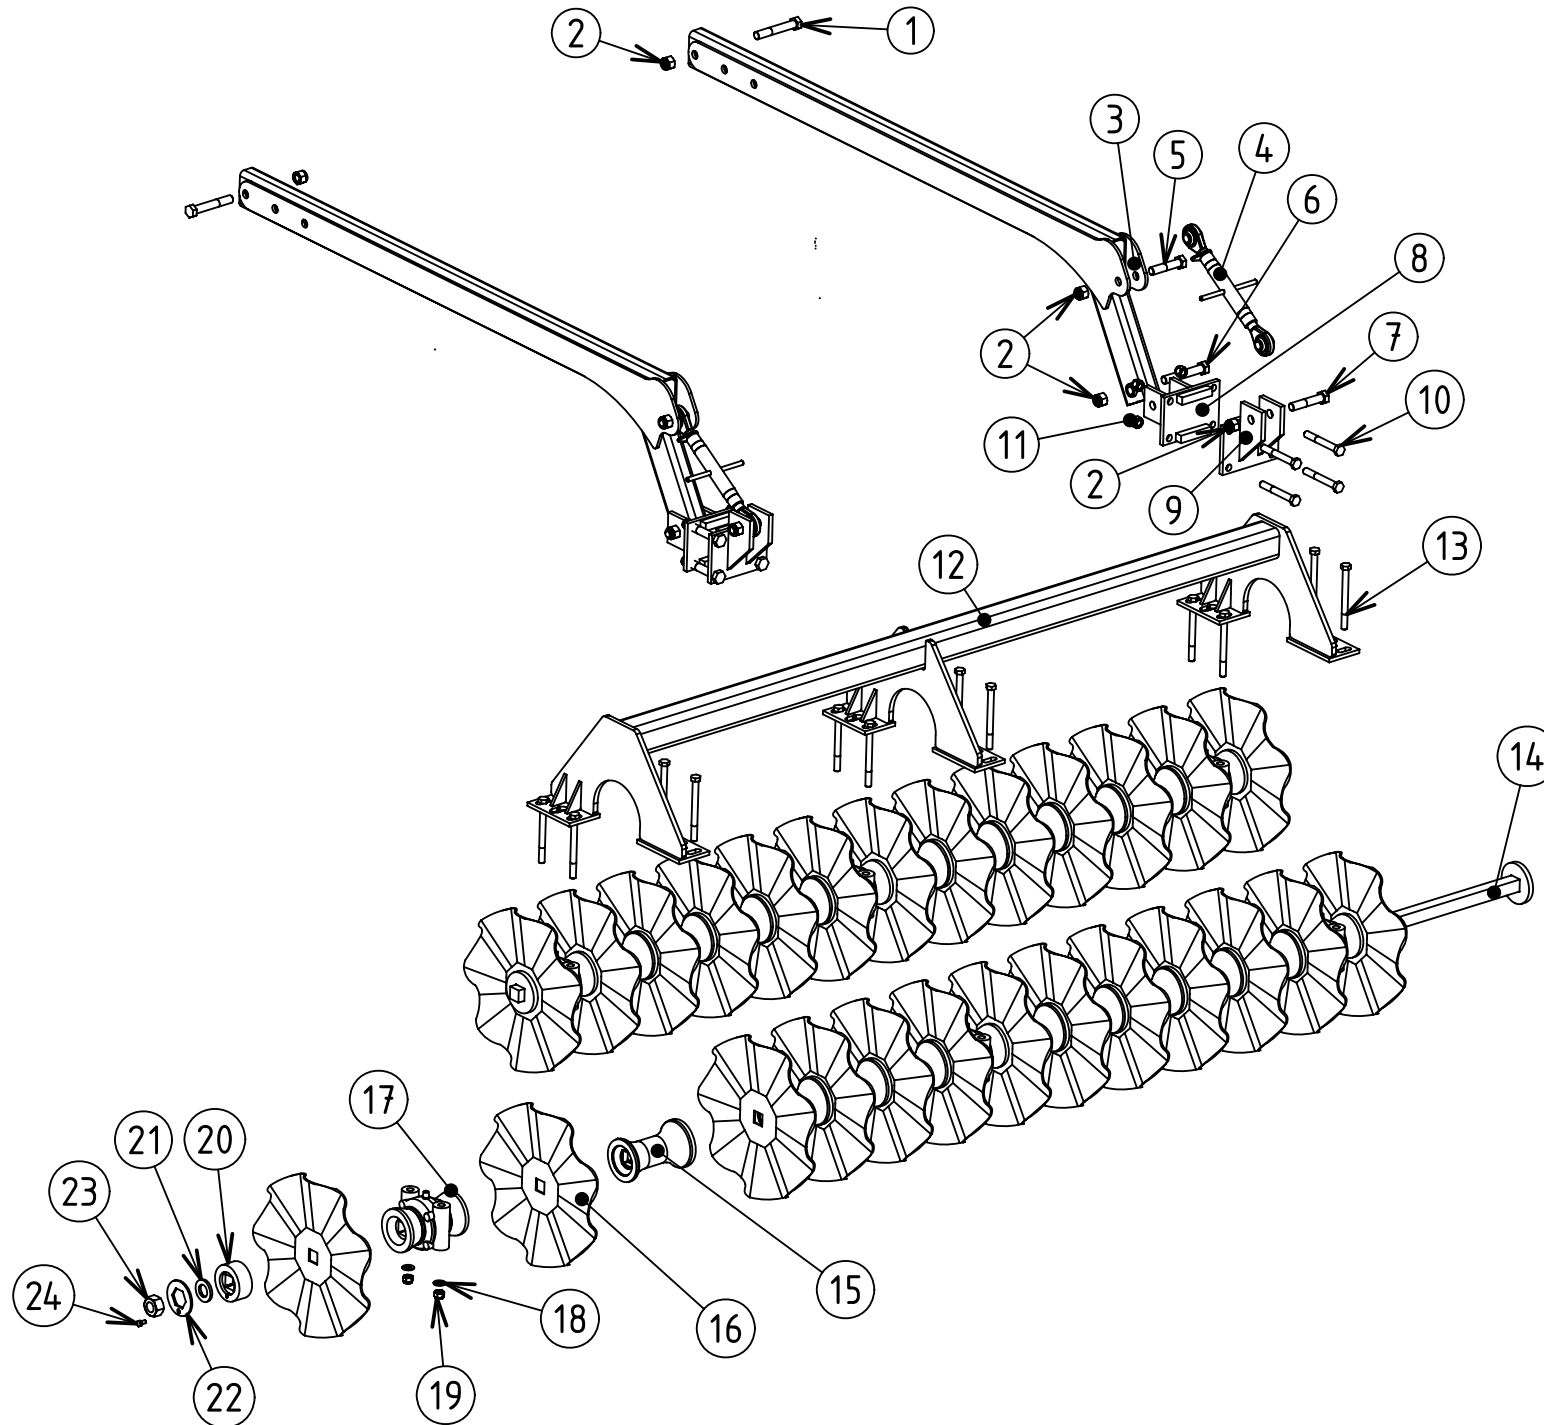

Usine de JUSSEY

CATALOGUE AU : 10/2009

10/2009
Rouleau Ondulé
N°1

ROULEAU GAUFFRE

Rep.	Nom du produit	Beschreibung	Description	Designacion	Наименование	Code
1	Vis T.H. 24x150 8.8 Zn DIN 931/	Schraube/	Screw/	Tornillo/		VIS24030
2	Ecrou nylstop M24 Zn/	Mutter M24/	Nut M24/	Tuerca M24/	Гайка nylstop M24 Zn/	ECR24003
3	Bras support rouleau ondulé/pour SS et SSD	Kurbelarm/	Crank/	Brazo/		SSO00290
4	Barre 3 point Ø 25 / 27x3 //tube 270	Oberer verstellbarer lenker/	Top link/	Brazo de enganche/		BAR25010
5	Vis T.H. 24x110 8,8 Zn/	Schraube 24x110/	Screw 24x110/	Tornillo 24x110/		VIS24006
6	Vis T.H. 24x150 8.8 Zn DIN 931/	Schraube/	Screw/	Tornillo/		VIS24030
7	Vis T.H. 24x120 8.8 brut/	Schraube 24X120/	Screw 24X120/	Tornillo 24X120/		VIS24002
8	Support avant pour bras de/rouleau ondulé de SS et S	Halter/	Bracket/	Soporte/		SSO00293
9	Support arrière pour bras de/rouleau ondulé de SS et S	Halter/	Bracket/	Soporte/		SSO00294
10	Vis T.H. 20x160 8.8 Zn/	Schraube 20x160/	Screw 20x160/	Tornillo 20x160/	Винт Т.Н.20x160 8.8 Zn/	VIS20042
11	Ecrou nylstop M20 Zn/DIN 985	Mutter M20/	Nut M20/	Tuerca M20/	Гайка nylstop M20 Zn DIN 9	ECR20003
12	Cadre de rouleau ondulé double/rangée lg 3000 - 6 P ri	Rahmen/	Frame/	Cajonera/		RSR05700
13	Vis T.H. 18x200 8.8 brut/	Schraube 18x200/	Screw 18x200/	Tornillo 18x200/	Винт/	VIS18009
14	Arbre c40 avec rondelle droite/lg 2875	Welle/	Shaft/	Arbol/		CAR04069
15	Entretoise ec230 c42 C702R/usinée	Distanzring/	Spacer/	Arandela distanciadora/	Промежуточная втулка /	ENT23401
16	Disque 510x 5 c41 gauffré -/8 ondulations	Scheiben/	Disc/	Disco/		DSQ05128
17	Palier écart.230 c42 AP 230/complet	Lager/	Bearing/	Cojinete/	Подшипник в сборе/	PAL40000
18	Rondelle plate 19x36x3/	Scheibe/	Washer/	Arandela/	Плоская шайба/	RON01900
19	Ecrou nylstop M18 Zn/	Mutter M18/	Nut M18/	Tuerca M18/	Гайка nylstop M18 Zn/	ECR18002
20	Rondelle acier c42 MC 714/percée M10	Scheibe/	Washer/	Arandela/	Плоская шайба/	RON04001
21	Rondelle plate 36,5x70x10/(rondelle kit arret train c40	Scheibe/	Washer/	Arandela/		RON03600
22	Rondelle trou hexagonal pour écrou M36	Scheibe/	Washer/	Arandela/	Шайба/	RON00000
23	Ecrou H. M36 brut pas 2 (arbre/carré de 40)	Mutter M36/	Nut M36/	Tuerca M36/	Гайка H. M36 /	ECR36000
24	Vis T.H. 10x 30 8.8 Zn/entierement filetée DIN 933	Schraube 10x30/	Screw 10x30/	Tornillo 10x30/	Болт Т.Н.10x 30 8.8 Zn/	VIS10009