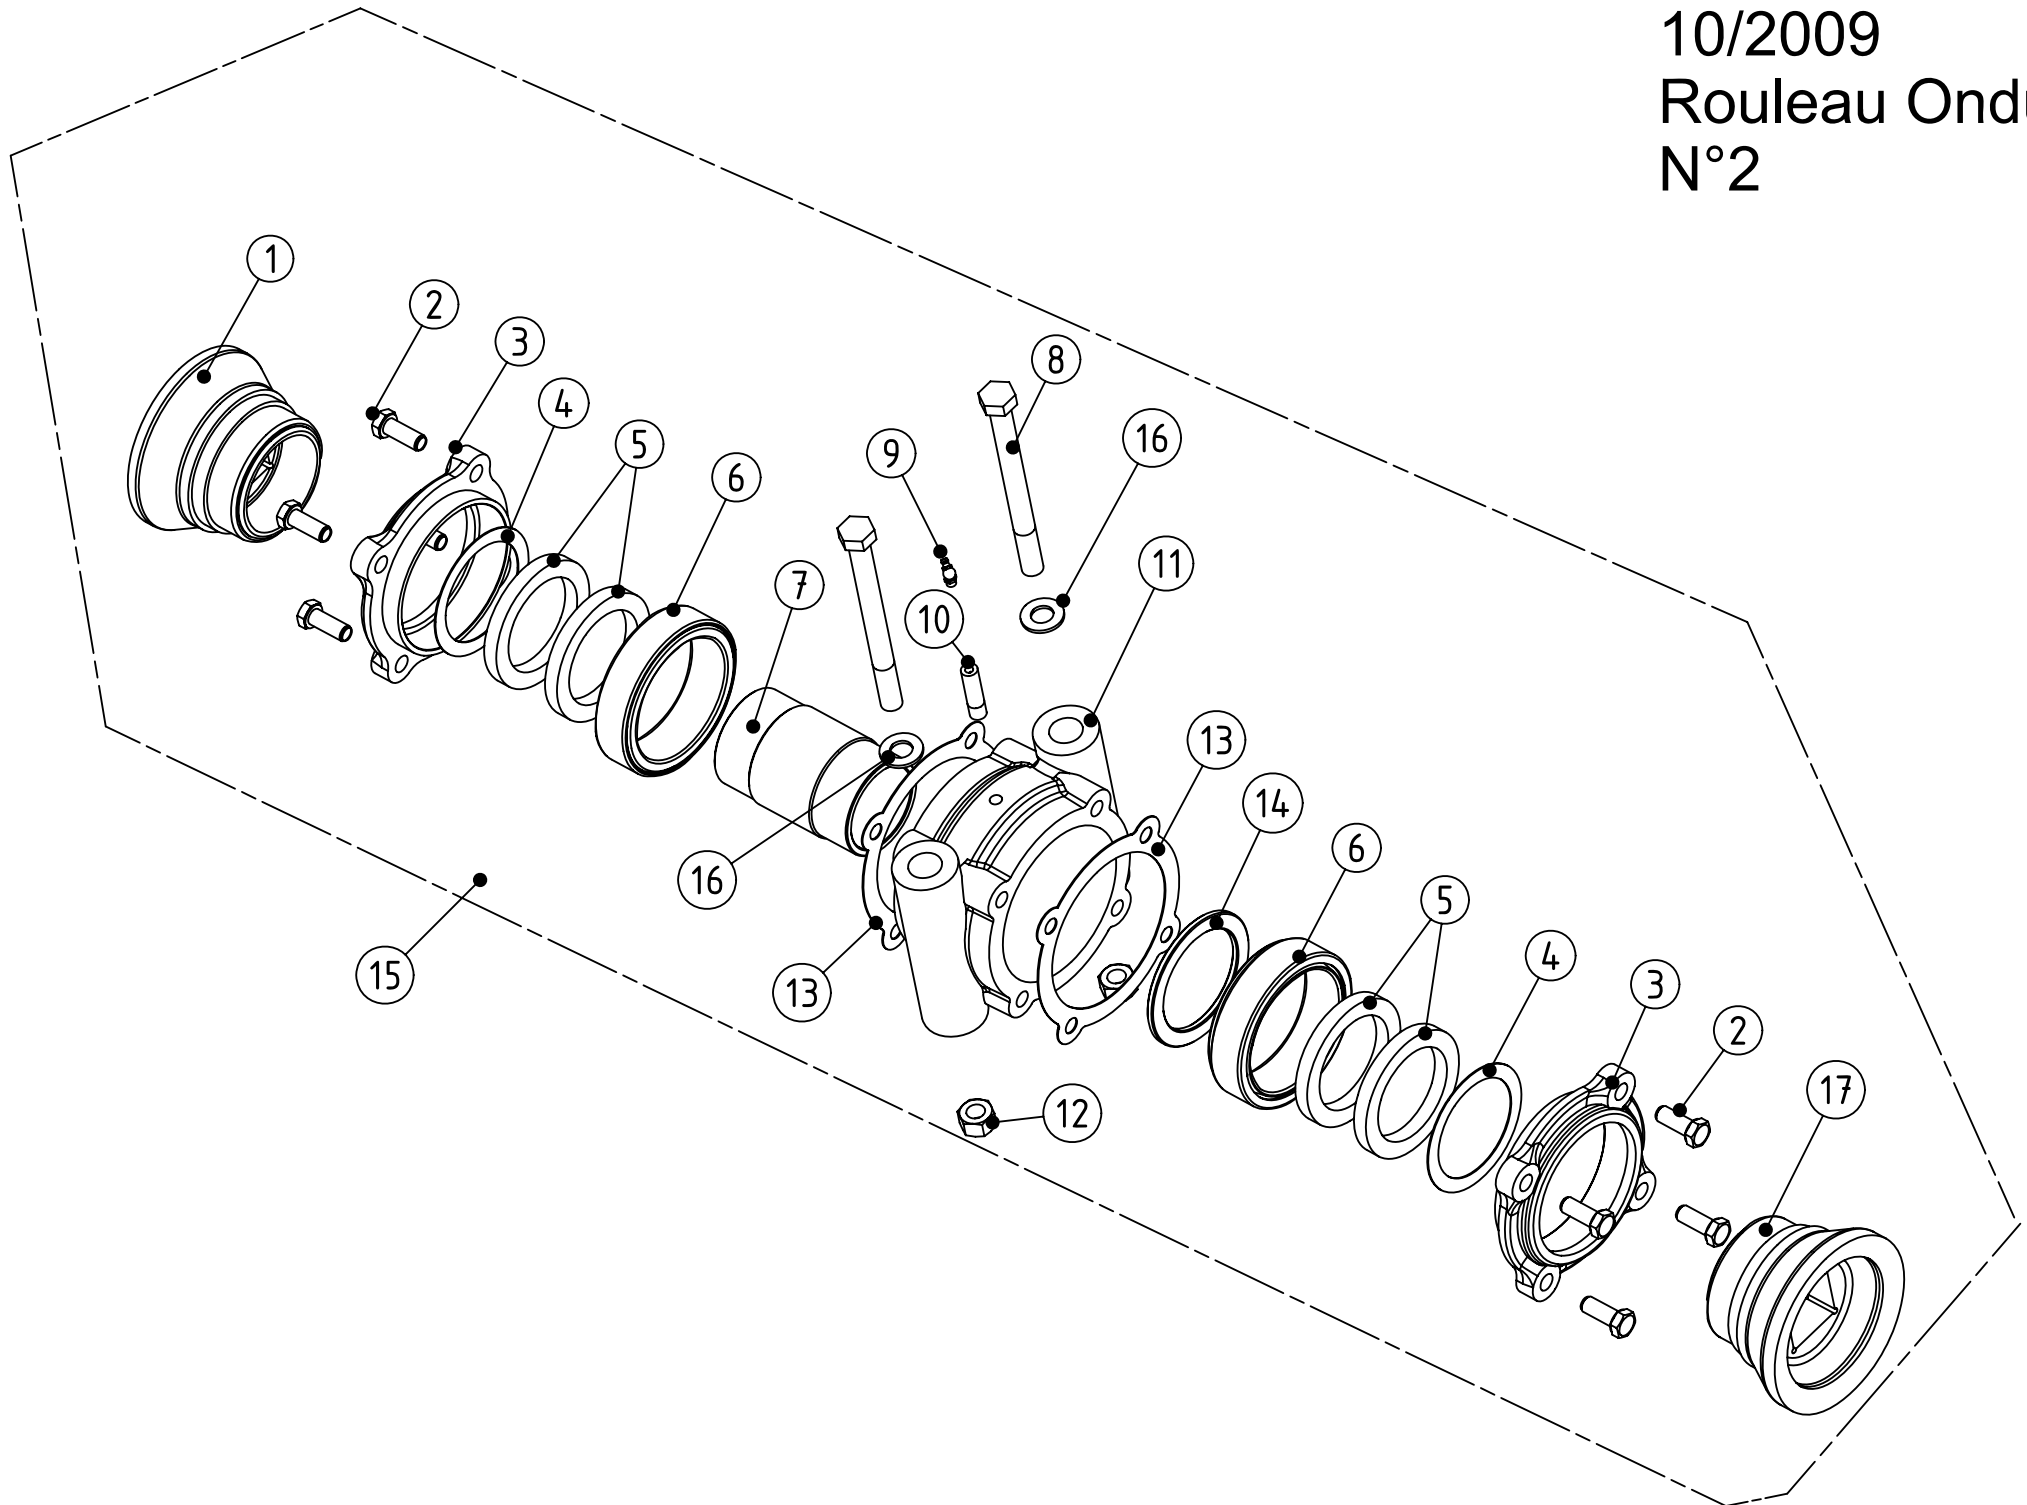

10/2009
Rouleau Ondulé
N°2

ROULEAU GAUFFRE

Rep.	Nom du produit	Beschreibung	Description	Designacion	Наименование	Code
1	Embout ec230 c42 creux MC616C/	Endstück/	End piece/	Pieza terminal/	Наконечник/	EMB23646
2	Vis T.H. 10x 35 6.8 brut/	Schraube/	Screw/	Tornillo/	Винт Т.Н.10x 35 6.8/	VIS10018
3	Couvercle MC 617 usiné/	Deckel/	Cover/	Tapa/	Крышка/	COU00006
4	Rondelle plate 90x115x1,2/acier (MC86)	Deckel/	Cover/	Tapa/	Плоская шайба/	RON09000
5	Joint à lèvres Ø 90x115x13 (MC6/68)	Dichtung/	Tight joint/	Junta/	Прокладка/	JOI09000
6	Roulement rouleau conique/125/70 réf.30214	Lager/	Bearing/	Cujinete/	Подшипник /	RLT30214
7	Douille MC 621/	Büchse/	Bush/	Casquillo/	Втулка/	BAG00001
8	Vis T.H. 18x200 8.8 brut/	Schraube 18x200/	Screw 18x200/	Tornillo 18x200/	Винт/	VIS18009
9	Graisseur M 8 coudé 45°	Schmiernippel/	Grease nipple/	Engrasador/	Масленка М 8 угол 45°/	GRA08000
10	Allonge de graisseur M8/	Verlängerung/	Extension/	Extensión/	Удлинитель масленки М8/	GRA08002
11	Corps palier: CVB 700 usiné/	Körper/	Casing/	Cuerpo/	Корпус подшипника/	COR00004
12	Ecrou nylstop M18 Zn/	Mutter M18/	Nut M18/	Tuerca M18/	Гайка nylstop M18 Zn/	ECR18002
13	Joint papier Ø125 pour palier/carré de 40 (MC87)	Dichtung/	Tight joint/	Junta/	Прокладка/	JOI17000
14	Bague Ø 71x 90 lg 11 (MC88)/	Büchse/	Bushing/	Casquillo/	Втулка/	BAG07101
15	Palier écart.230 c42 AP 230/complet	Lager/	Bearing/	Cojinete/	Подшипник в сборе/	PAL40000
16	Rondelle plate 19x36x3/	Scheibe/	Washer/	Arandela/	Плоская шайба/	RON01900
17	Embout ec230 c42 bombé MC616B/	Endstück/	End piece/	Pieza terminal/	Наконечник/	EMB23641